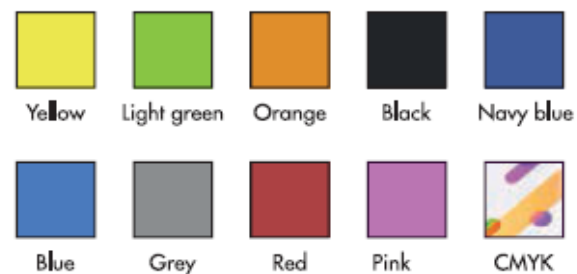

Step nr 5 : alege modelul de elastic pentru semnul de carte si suportul de pix / choose the elastic band for the pen loop and the bookmark

step 5

Suport pix in culoarea elasticului
Pen loop

Semn de carte
Bookmark