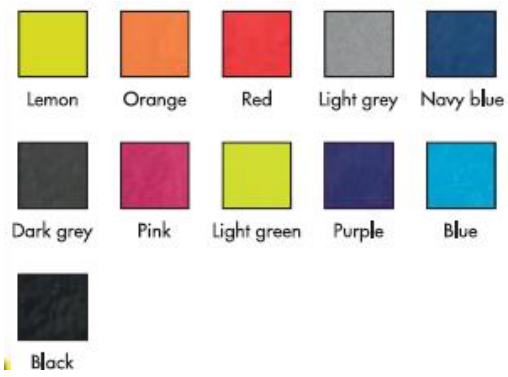

### Step 1 , 2: alege formatul ( dimensiunea ) si interiorul ( liniat , cu partatele , foaie velina ) / choose the format ( dimensions ) and interior ( ruled, squared, black )

step1 , 2

**SQUARED**  
Standard/Flexi

FORMAT BOUND  
white A5 140 x 205 mm

**RULED**  
Standard/Flexi

FORMAT BOUND  
white/ivory A5 140 x 205 mm  
ivory A6 90 x 140 mm

**BLANK**  
Standard/Flexi

FORMAT BOUND  
white A5 140 x 205 mm

## Step nr 3 : alege materialul de coperta ( Viva, Gloss, Cmyk, Moderno, Sandra ) / Choose your material for cover ( Viva, Gloss, Cmyk, Moderno, Sandra )

step 3

Viva

Gloss

Cmyk

Moderno

Sandra