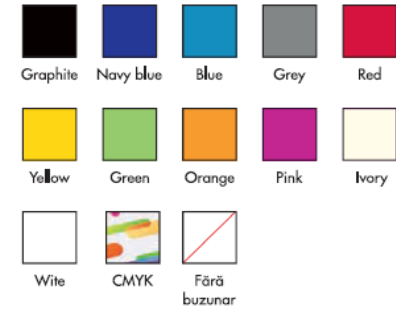

Culoare buzunar / Pocket color