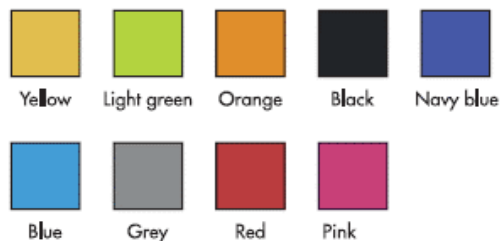

Step nr 4 : alege modelul de elastic / choose the elastic band

step 4

Elastic 7 mm / Band color 7 mm