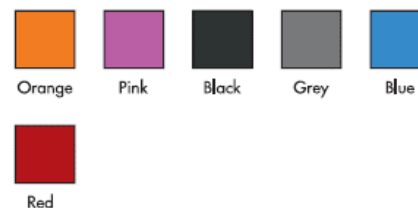

Elastic 10 mm/ Bamd coclor 10 mm