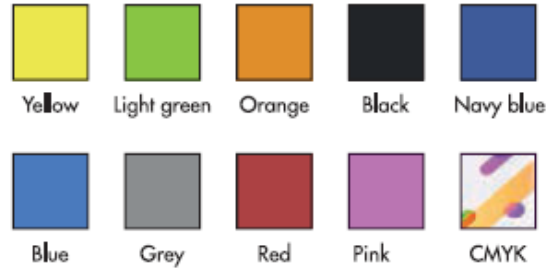

Step nr 6 : alege culoarea si modelul pentru forzat / choose the color and pattern for forzat

step 6

Culoare Forzat / Forzat color