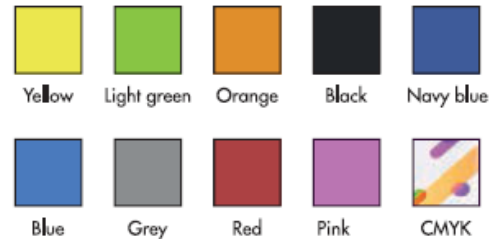

Step nr 7 : alege modelul pentru buzunar / choose the pocket model

step 7