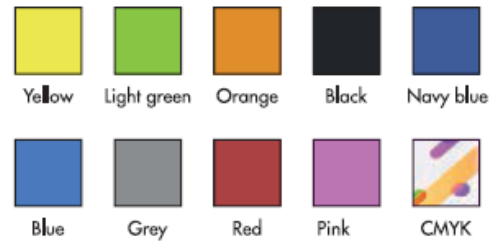

Step nr 7 : alege modelul pentru buzunar / choose the pocket model

step 7