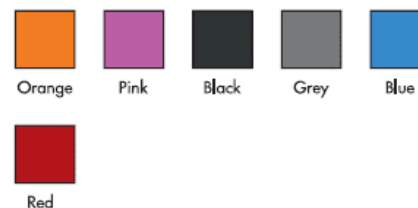

RULED
Standard/Flexi

FORMAT BOUND
white/ivory A5 140 x 205 mm
ivory A6 90 x 140 mm

BLANK
Standard/Flexi

FORMAT BOUND
white A5 140 x 205 mm

Step nr 3 : alege materialul de coperta (Viva, Gloss, Cmyk, Moderno, Sandra) / Choose your material for cover (Viva, Gloss, Cmyk, Moderno, Sandra)

Viva

Lemon Orange Red Light grey Navy blue
Dark grey Pink Light green Purple Blue
Black

Gloss

Turquoise Navy blue Graphite Black

Cmyk

step 3

Moderno

Navy blue Orange Light grey

Sandra

Black Red Navy blue

Step nr 4 : alege modelul de elastic / choose the elastic band

step 4

Elastic 7 mm / Band color 7 mm

Elastic 10 mm/ Bamd coclor 10 mm

Step nr 5 : alege modelul de elastic pentru semnul de carte si suportul de pix / choose the elastic band for the pen loop and the bookmark

step 5

Suport pix in culoarea elasticului
Pen loop

Semn de carte
Bookmark

Step nr 6 : alege culoarea si modelul pentru forzat / choose the color and pattern for flyleaf

step 6

Culoare Forzat / Forzat color