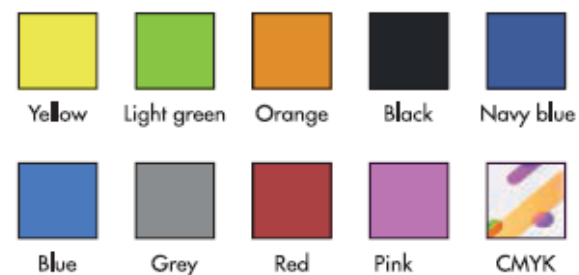

RULED
Standard/Flexi

FORMAT BOUND
white/ivory A5 140 x 205 mm
ivory A6 90 x 140 mm

BLANK
Standard/Flexi

FORMAT BOUND
white A5 140 x 205 mm

Step nr 3 : alege materialul de coperta (Viva, Gloss, Cmyk, Moderno, Sandra) / Choose your material for cover (Viva, Gloss, Cmyk, Moderno, Sandra)

Viva

Lemon Orange Red Light grey Navy blue
Dark grey Pink Light green Purple Blue
Black

Gloss

Turquoise Navy blue Graphite Black

Cmyk

step 3

Moderno

Navy blue Orange Light grey

Sandra

Black Red Navy blue

Step nr 4 : alege modelul de elastic / choose the elastic band

step 4

Elastic 7 mm / Band color 7 mm

Elastic 10 mm/ Bamd coclor 10 mm

Step nr 5 : alege modelul de elastic pentru semnul de carte si suportul de pix / choose the elastic band for the pen loop and the bookmark

step 5

Suport pix in culoarea elasticului
Pen loop

Semn de carte
Bookmark

Step nr 6 : alege culoarea si modelul pentru forzat / choose the color and pattern for flyleaf

step 6

Culoare Forzat / Forzat color