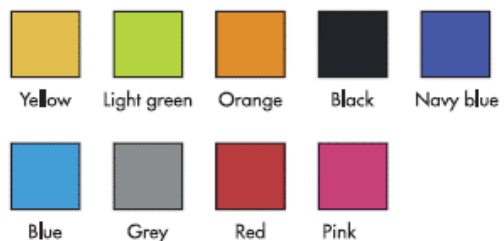

RULED
Standard/Flexi

FORMAT BOUND
white/ivory A5 140 x 205 mm
ivory A6 90 x 140 mm

BLANK
Standard/Flexi

FORMAT BOUND
white A5 140 x 205 mm

Step nr 3 : alege materialul de coperta (Viva, Gloss, Cmyk, Moderno, Sandra) / Choose your material for cover (Viva, Gloss, Cmyk, Moderno, Sandra)

Viva

Lemon Orange Red Light grey Navy blue
Dark grey Pink Light green Purple Blue
Black

Gloss

Turquoise Navy blue Graphite Black

Cmyk

step 3

Moderno

Navy blue Orange Light grey

Sandra

Black Red Navy blue

Step nr 4 : alege modelul de elastic / choose the elastic band

step 4

Elastic 7 mm / Band color 7 mm

Elastic 10 mm/ Bamd coclor 10 mm

Step nr 5 : alege modelul de elastic pentru semnul de carte si suportul de pix / choose the elastic band for the pen loop and the bookmark

step 5

Suport pix in culoarea elasticului
Pen loop

Semn de carte
Bookmark

Step nr 6 : alege culoarea si modelul pentru forzat / choose the color and pattern for flyleaf

step 6

Culoare Forzat / Forzat color