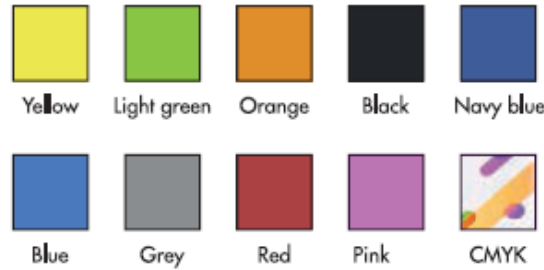

Step nr 6 : alege culoarea si modelul pentru forzat / choose the color and pattern for flyleaf

step 6

Culoare Forzat / Forzat color